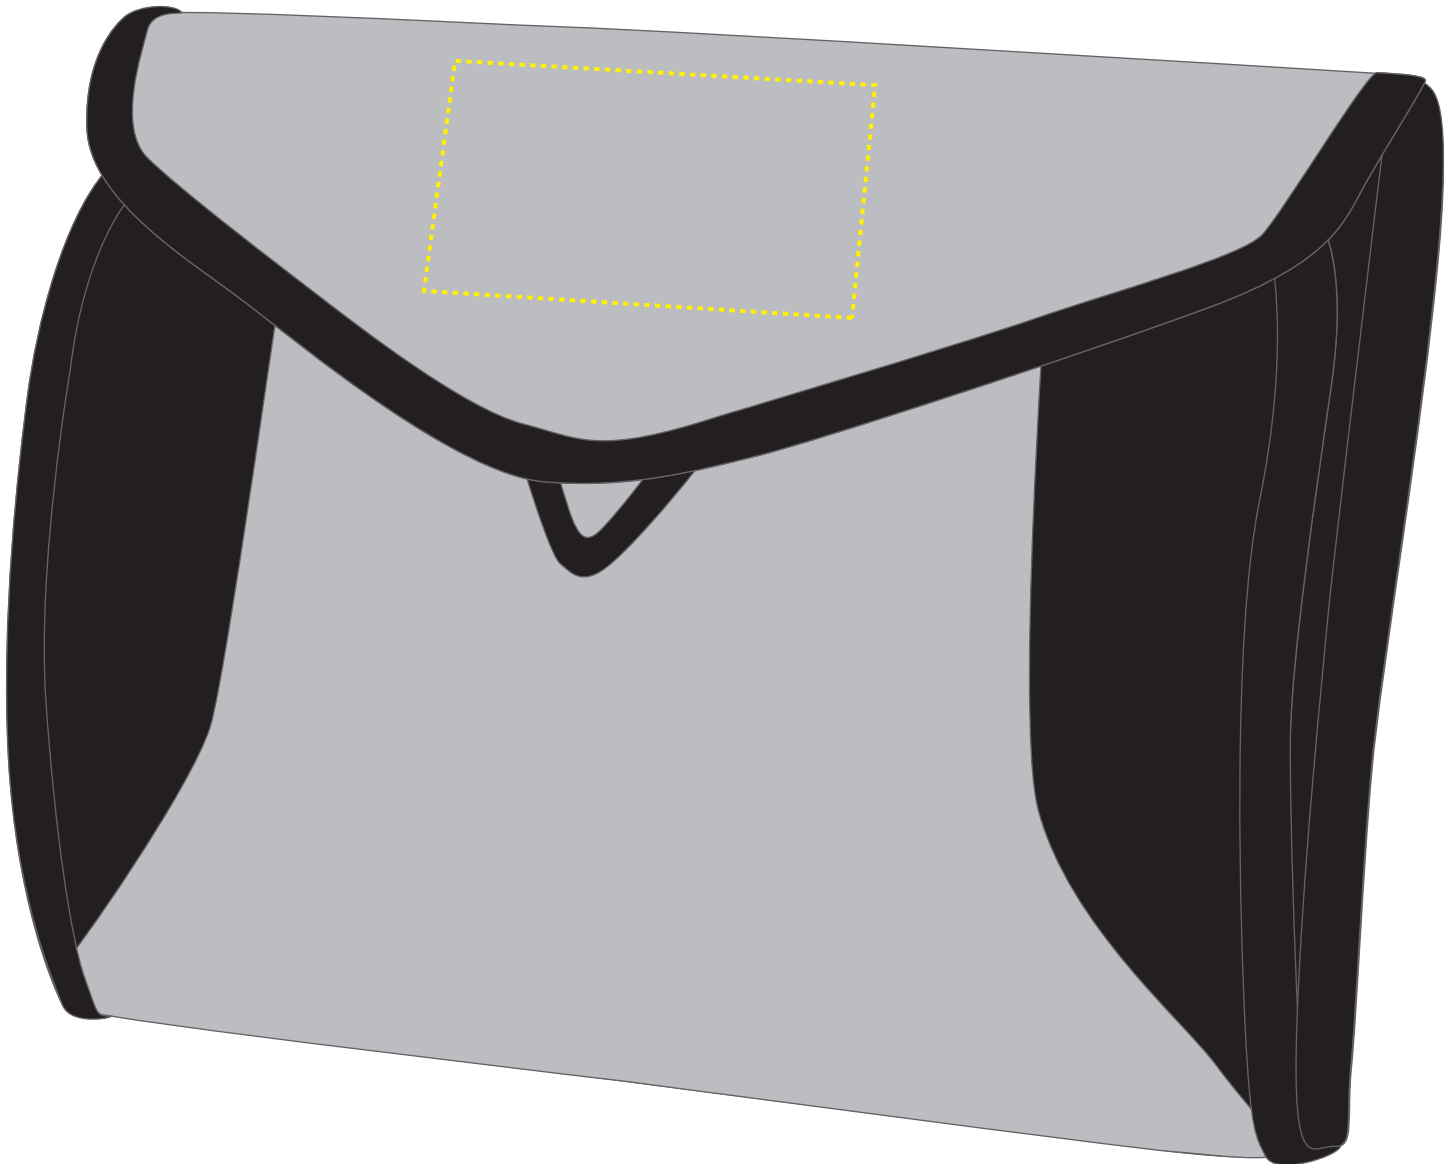

1802719 Kulturtasche SPORT / wash bag SPORT

Fläche für Ihr Logo (B 10 cm x H 5 cm)
area for your logo (W 10 cm x H 5 cm)

Taschenmaß (BxH) / size of the bag (WxH):

27 cm x 20/52 cm

Achtung!

Die Werbeflächen können variieren. In Ausnahmefällen sind auch größere Flächen möglich. Bitte sprechen Sie uns an!

further information for graphic designer:

fonts and graphics as vectors
minimum coat thickness: 1,0 mm
black, white, gold and silver: 0,4 mm